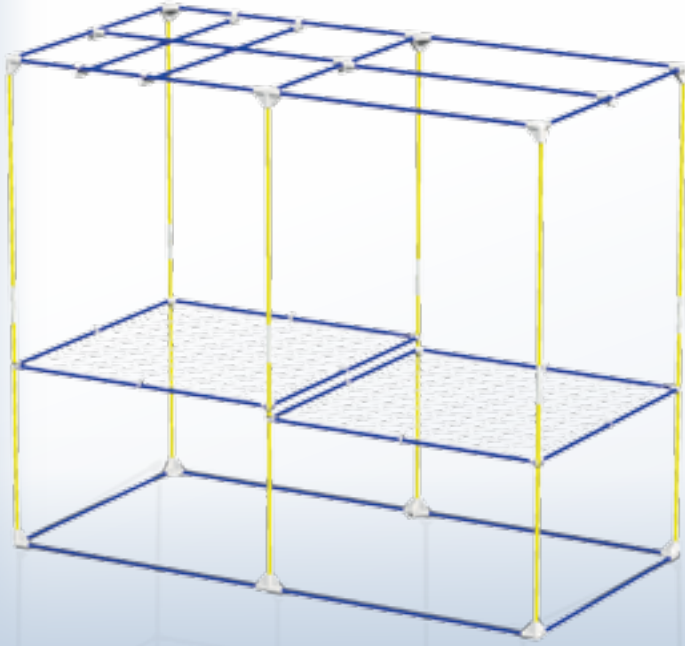

StrapIT

CableIT

PocketIT

WebIT

25 x T19-E

Space Booster

12 x T19-D

8 x C19-Y