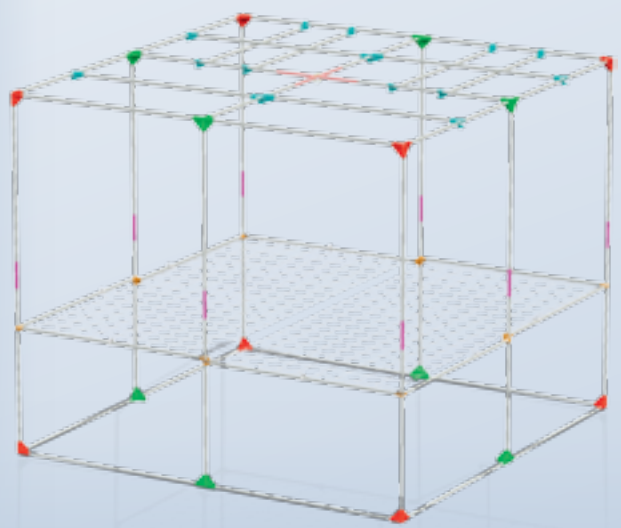

HookIT

StrapIT

CableIT

PocketIT

WebIT

Space Booster

36 x T19-E

16 x T19-D